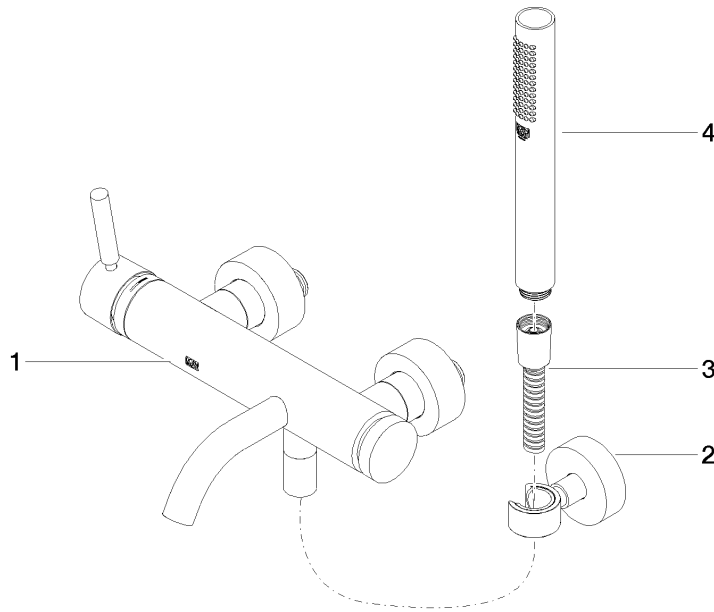

33 233 660

- Auslauf: runder luftangereicherter Strahl
- Durchfluss max. 14 l/min bei 3 bar Fließdruck
- Handbrause: COMPACT RAIN, Durchfluss max. 6,8 l/min (bei 3 Bar)
- Schlauchbrausegarnitur mit Antikalk-System
- automatische Umstellung Wanne/Brause
- Ausladung 202 mm
- Schubrosetten Ø 60 mm
- Stichmaß 150 mm ± 15 mm
- Anschluss 1/2"
- Metallbrauseschlauch 1250 mm mit integriertem Verdreherschutz
- Brausehalter mit Rosette Ø 57 mm

33 233 660
mm [inches]

Durchflussdiagramm

Zertifikate

Belgaqua_21-025- LGA_29687. WRAS_2207043.
27_1.

33 233 660
Ersatzteile für die
anderen
Oberflächenvarianten
finden Sie hier: Platin
gebürstet

Ersatzteilstückliste

Nr.	Artikelnummer	Benennung	Verbaumenge	Lieferzeit
1	33 200 660-00	META Wannen-Einhandbatterie für Wandmontage ohne Garnitur - Chrom	1	10
2	28 050 920-00	Halter	1	60
3	90 30 02 072 00-00	Metall-Brauseschlauch 1/2" x 3/8" x 1250 mm - Chrom	1	10
4	90 12 11 140 30-00	Brause	1	10