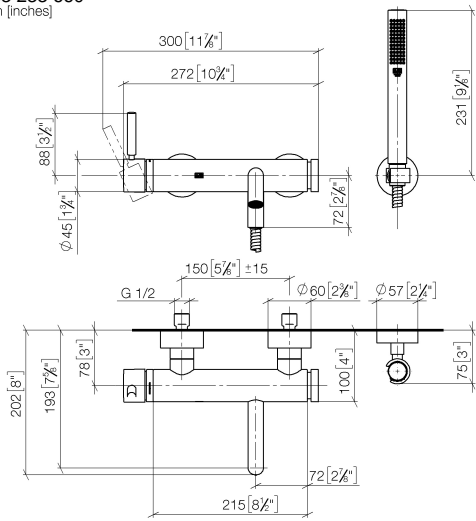

33 233 660

- Auslauf: runder luftangereicherter Strahl
- Durchfluss max. 14 l/min bei 3 bar Fließdruck
- Handbrause: COMPACT RAIN, Durchfluss max. 6,8 l/min (bei 3 Bar)
- Schlauchbrausegarnitur mit Antikalk-System
- automatische Umstellung Wanne/Brause
- Ausladung 202 mm
- Schubrosetten Ø 60 mm
- Stichmaß 150 mm ± 15 mm
- Anschluss 1/2"
- Metallbrauseschlauch 1250 mm mit integriertem Verdreherschutz
- Brausehalter mit Rosette Ø 57 mm

Eigensicher gegen Rückfließen.

	Chrom	33 233 660-00
	Platin gebürstet	33 233 660-06
	Dark Chrome	33 233 660-19
	Light Gold	33 233 660-26
	Light Gold gebürstet	33 233 660-27
	Schwarz matt	33 233 660-33
	Bronze gebürstet	33 233 660-42
	Champagne gebürstet (22kt Gold)	33 233 660-46
	Champagne (22kt Gold)	33 233 660-47
	Chrom gebürstet	33 233 660-93
	Dark Platinum gebürstet	33 233 660-99

33 233 660
mm [inches]

Durchflussdiagramm

Zertifikate

Belgaqua_21-025- LGA_29687. WRAS_2207043.
27_1.

33 233 660
Ersatzteile für die
anderen
Oberflächenvarianten
finden Sie hier: Platin
gebürstet

Ersatzteilstückliste

Nr.	Artikelnummer	Benennung	Verbaumenge	Lieferzeit
1	33 200 660-00	META Wannen-Einhandbatterie für Wandmontage ohne Garnitur - Chrom	1	10
2	28 050 920-00	Halter	1	60
3	90 30 02 072 00-00	Metall-Brauseschlauch 1/2" x 3/8" x 1250 mm - Chrom	1	10
4	90 12 11 140 30-00	Brause	1	10